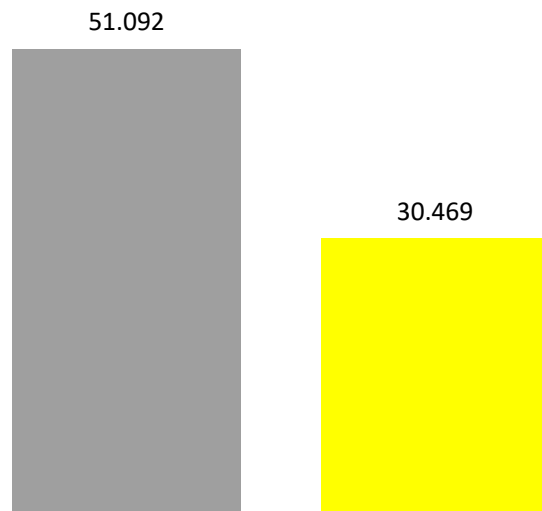

# MAIO DE 2022

■ CONSUMO ANTERIOR (kwh)    ■ CONSUMO ATUAL (kwh)

---

PONTOS MODERNIZADOS	1.612
CONSUMO ANTERIOR (kwh)	51.092
CONSUMO ATUAL (kwh)	30.469
PERCENTUAL DE REDUÇÃO	<b>40,36%</b>

---

## LISTA DE LOGRADOUROS

LOGRADOURO	PONTOS MODERNIZADOS
ALAMEDA 18	9
ALAMEDA DOS IPÊS	9
ALAMEDA WILLIAN AURÉLIO CASSIANO	4
AVENIDA ADHEMAR PEREIRA DE BARROS	3
AVENIDA CANADÁ	6
AVENIDA CAPITÃO TASHABURU YAMAGUCHI	23
AVENIDA ESCÓCIA	32
AVENIDA INDEPENDÊNCIA	7
AVENIDA SABIÁ	10
AVENIDA TREZE DE MAIO	9
ESTRADA MORRO DO ELEFANTE	4
ESTRADA MUNICIPAL DA CAMPISTA	14
RUA A 5	5
RUA A 8	11
RUA A 9	4
RUA A. REIS	5
RUA ABERNÉSSIA	6
RUA ALMIRANTE FRONTIN	4
RUA ALPES	3
RUA ALPINA	6
RUA ALTINO ARANTES	3
RUA ÁLVARO ALVIM	15
RUA AMÂNCIO MAZAROPI	14